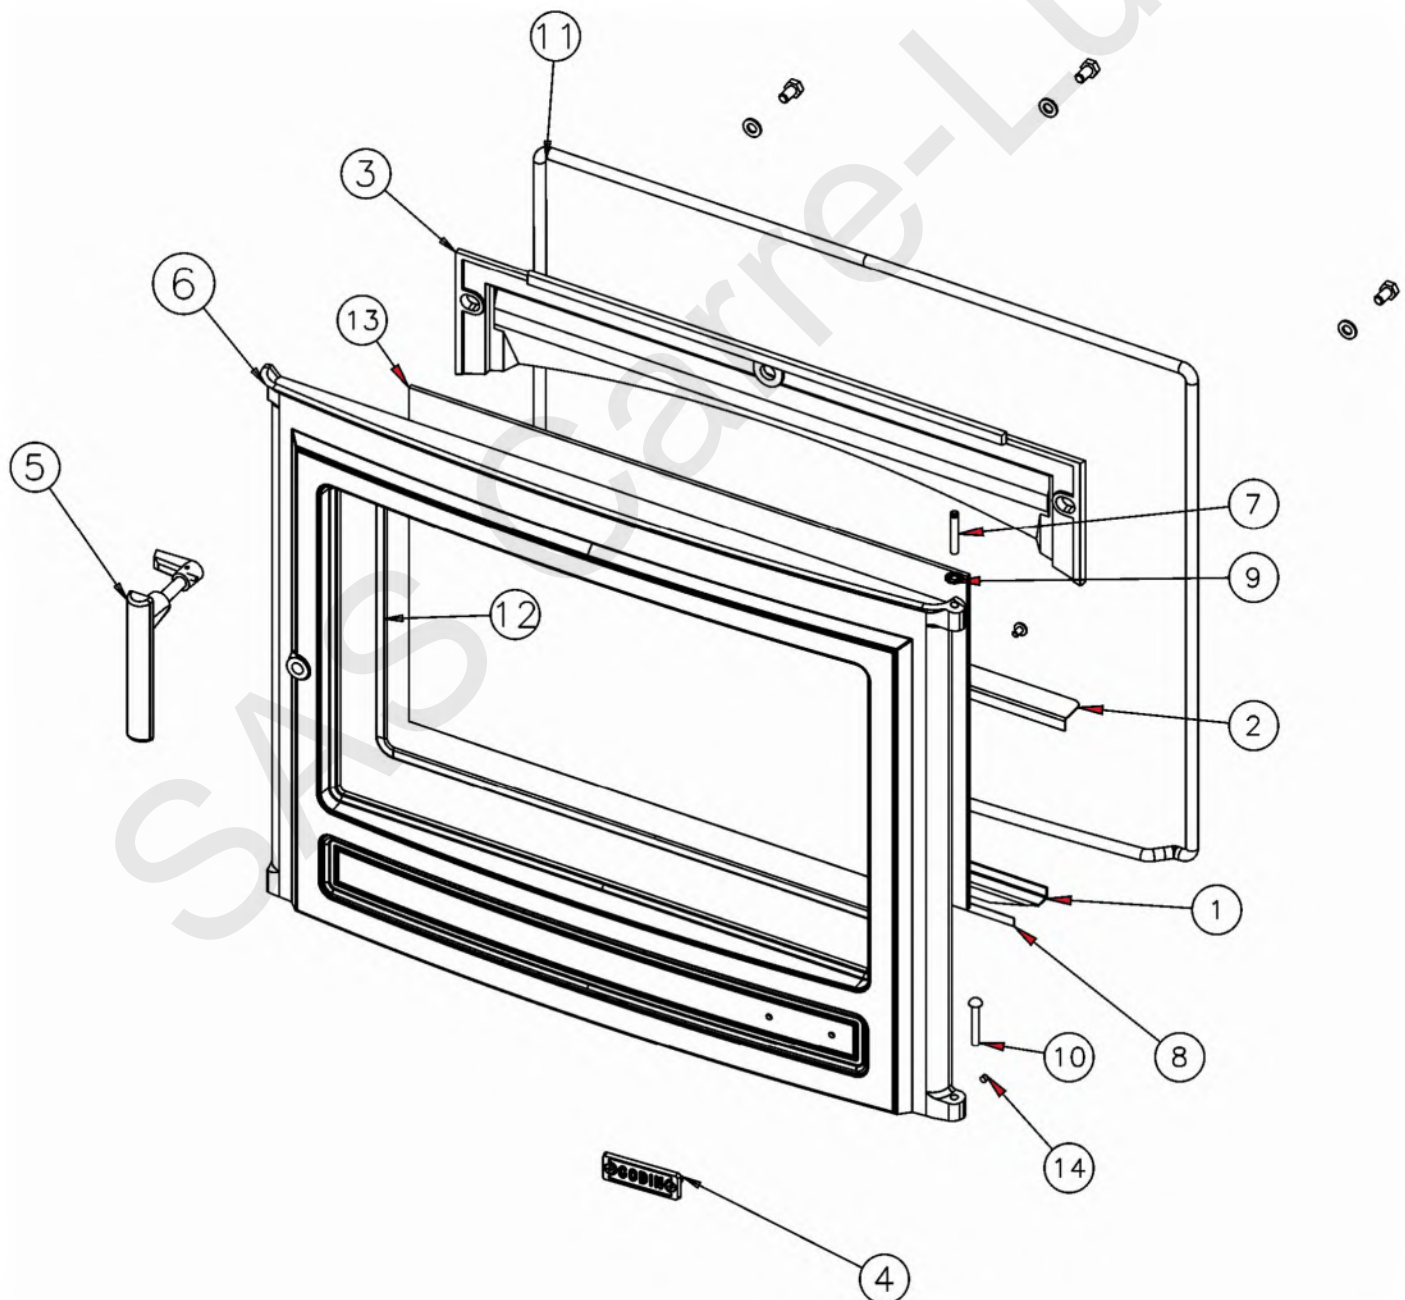

Pièces détachées

Electroménager
Chauffage
Motoculture

www.carre-lutz.com

www.clpieces.com

Pièces détachées

Electroménager
Chauffage
Motoculture

N°	Nbre	Désignation	Codification	N°	Nbre	Désignation	Codification
1	1	Fixe vitre inférieur	1 2071 366102 053	8	1	Joint plat autocollant 8 lg 600	00001308198
2	1	Joint de façade inox	1 2080 366102 018	9	1	Ressort seul RS6 starlock	00001307254
3	1	Conduit d'air secondaire	1 4112 366119 053	10	1	Rivet acier TR 6x40	00001305507
4	1	Ecusson	1 8501 366412 098	11	1	Tresse D 11.5 lg	
5	1	Poignée porte foyer	1 2878 366412 098	12	1	Tresse D 5 autocollant lg 1500	00001304860
6	1	Porte foyer	1 2861 366412 053	13	1	Verre réfractaire ep 4 529x329	00001307864
7	1	Goupille cannelée	00001305127	14	1	Vis HC M5x6 pointeau	00001304206

N°	Nbre	Désignation	Codification	N°	Nbre	Désignation	Codification
1	1	Tampon dessus	1 1431 3144 53	14	1	Dessus de foyer	1 1112 366102 001
2	1	Obturateur de dessus	1 1154 3147 01	15	1	Rac	
3	1	Grille de fond	2 0214 3155 01	16	1	soacle	1 2215 366119 053
4	1	Tiroir cendres	1 3315 3275 96	17	1	Support foyer	1 0367 366102 001
5	4	pied	1 2208 366101 001	18	1	Entretoise de coté	1 2359 366102 000
6	1	Boite conduit d'air	1 3906 366102 053	19	1	Plaque protection derrière	1 2420 366109 053
7	1	Buse 153int 180 ext	1 4312 366102 001	20	1	Volet réglage d'air	1 4137 366109 098
8	1	chenet	1 0306 366102 001	21	2	Cote extérieur	1 2304 366412 001
9	1	Cote foyer droit	1 0121 366102 001	22	1	Gond supérieur	2 2932 366701 000
10	1	Cote foyer gauche	1 0122 366102 001	23	1	Cle a crochet	1 4101 372001
11	1	défecteur	2 0131 366102 001	24	2	clapet	1 4166 3829 01
12	1	Derrière foyer	3 0130 366102 053	25	1	Gant a bouclette	00001307770
13	1	dessus	2 1101 366102 053		1		